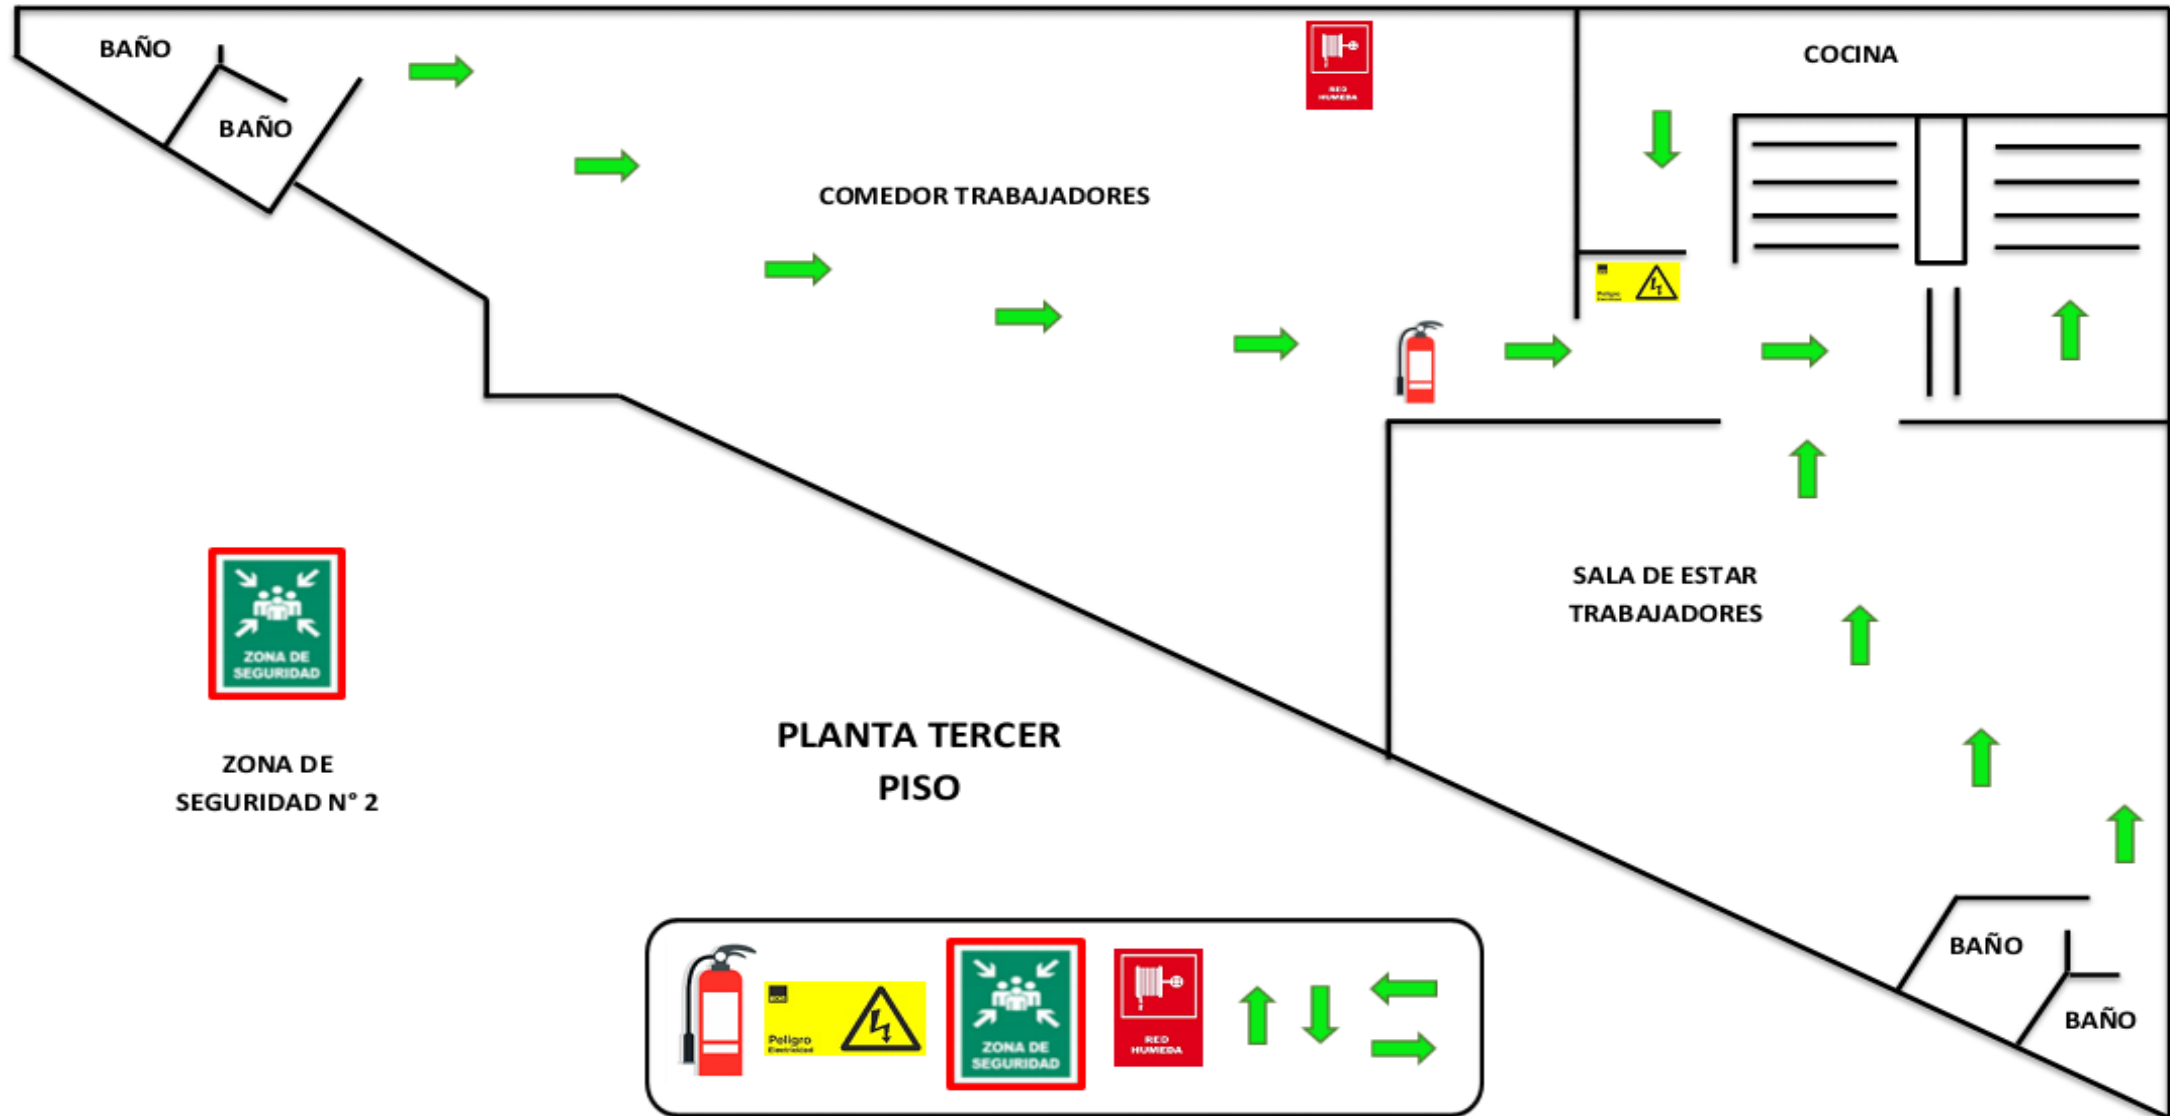

PLANO DE EVACUACIÓN LICEO TÉCNICO PROFESIONAL AGRÍCOLA MARÍTIMO BOSQUE NATIVO.

ZONA DE SEGURIDAD N° 2

Salida de Emergencia

Extintor

Peligro Eléctrico

ZONA DE SEGURIDAD

RED HUMEDA

↑ ↓ ← →

PLANO DE EVACUACIÓN LICEO TÉCNICO PROFESIONAL AGRÍCOLA MARÍTIMO BOSQUE NATIVO.

PLANO DE EVACUACIÓN LICEO TÉCNICO PROFESIONAL AGRÍCOLA MARÍTIMO BOSQUE NATIVO.

PLANO DE EVACUACIÓN LICEO TÉCNICO PROFESIONAL AGRÍCOLA MARÍTIMO BOSQUE NATIVO.

ZONA DE SEGURIDAD N°2

PLANTA CUARTO PISO