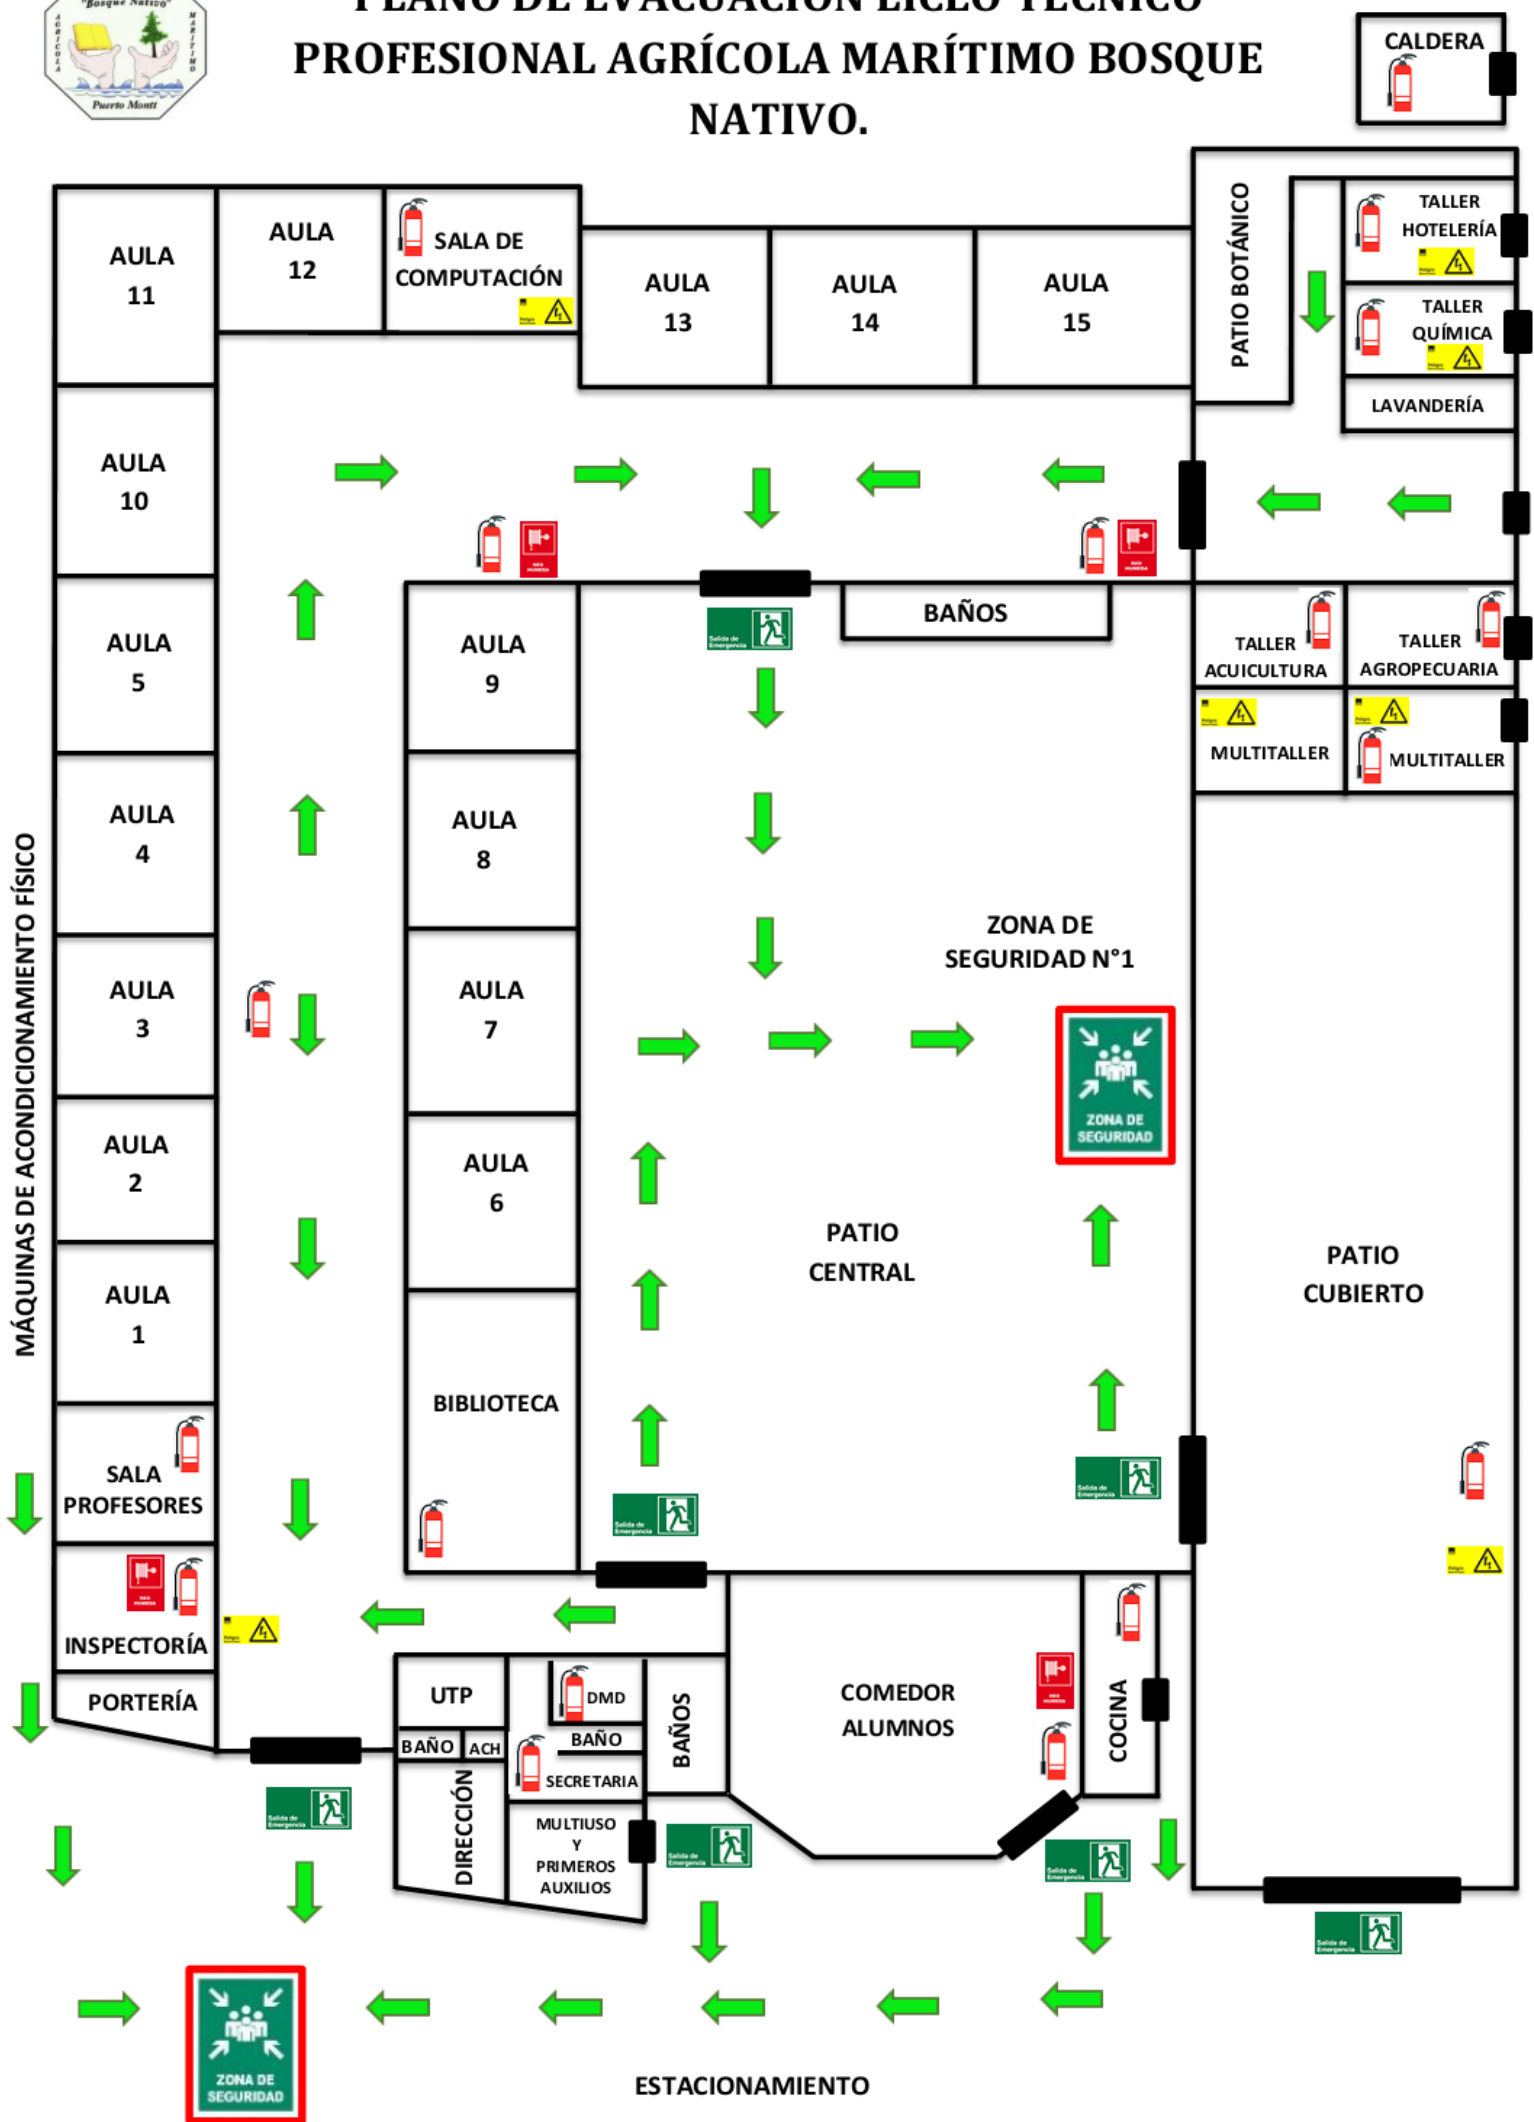

PLANO DE EVACUACIÓN LICEO TÉCNICO PROFESIONAL AGRÍCOLA MARÍTIMO BOSQUE NATIVO.

ZONA DE SEGURIDAD N° 2

Salida de Emergencia

Extintor

Peligro Eléctrico

ZONA DE SEGURIDAD

RED HUMEDA

↑ ↓ ← →

PLANO DE EVACUACIÓN LICEO TÉCNICO PROFESIONAL AGRÍCOLA MARÍTIMO BOSQUE NATIVO.

PLANO DE EVACUACIÓN LICEO TÉCNICO PROFESIONAL AGRÍCOLA MARÍTIMO BOSQUE NATIVO.

PLANO DE EVACUACIÓN LICEO TÉCNICO PROFESIONAL AGRÍCOLA MARÍTIMO BOSQUE NATIVO.

ZONA DE SEGURIDAD N°2

PLANTA CUARTO PISO