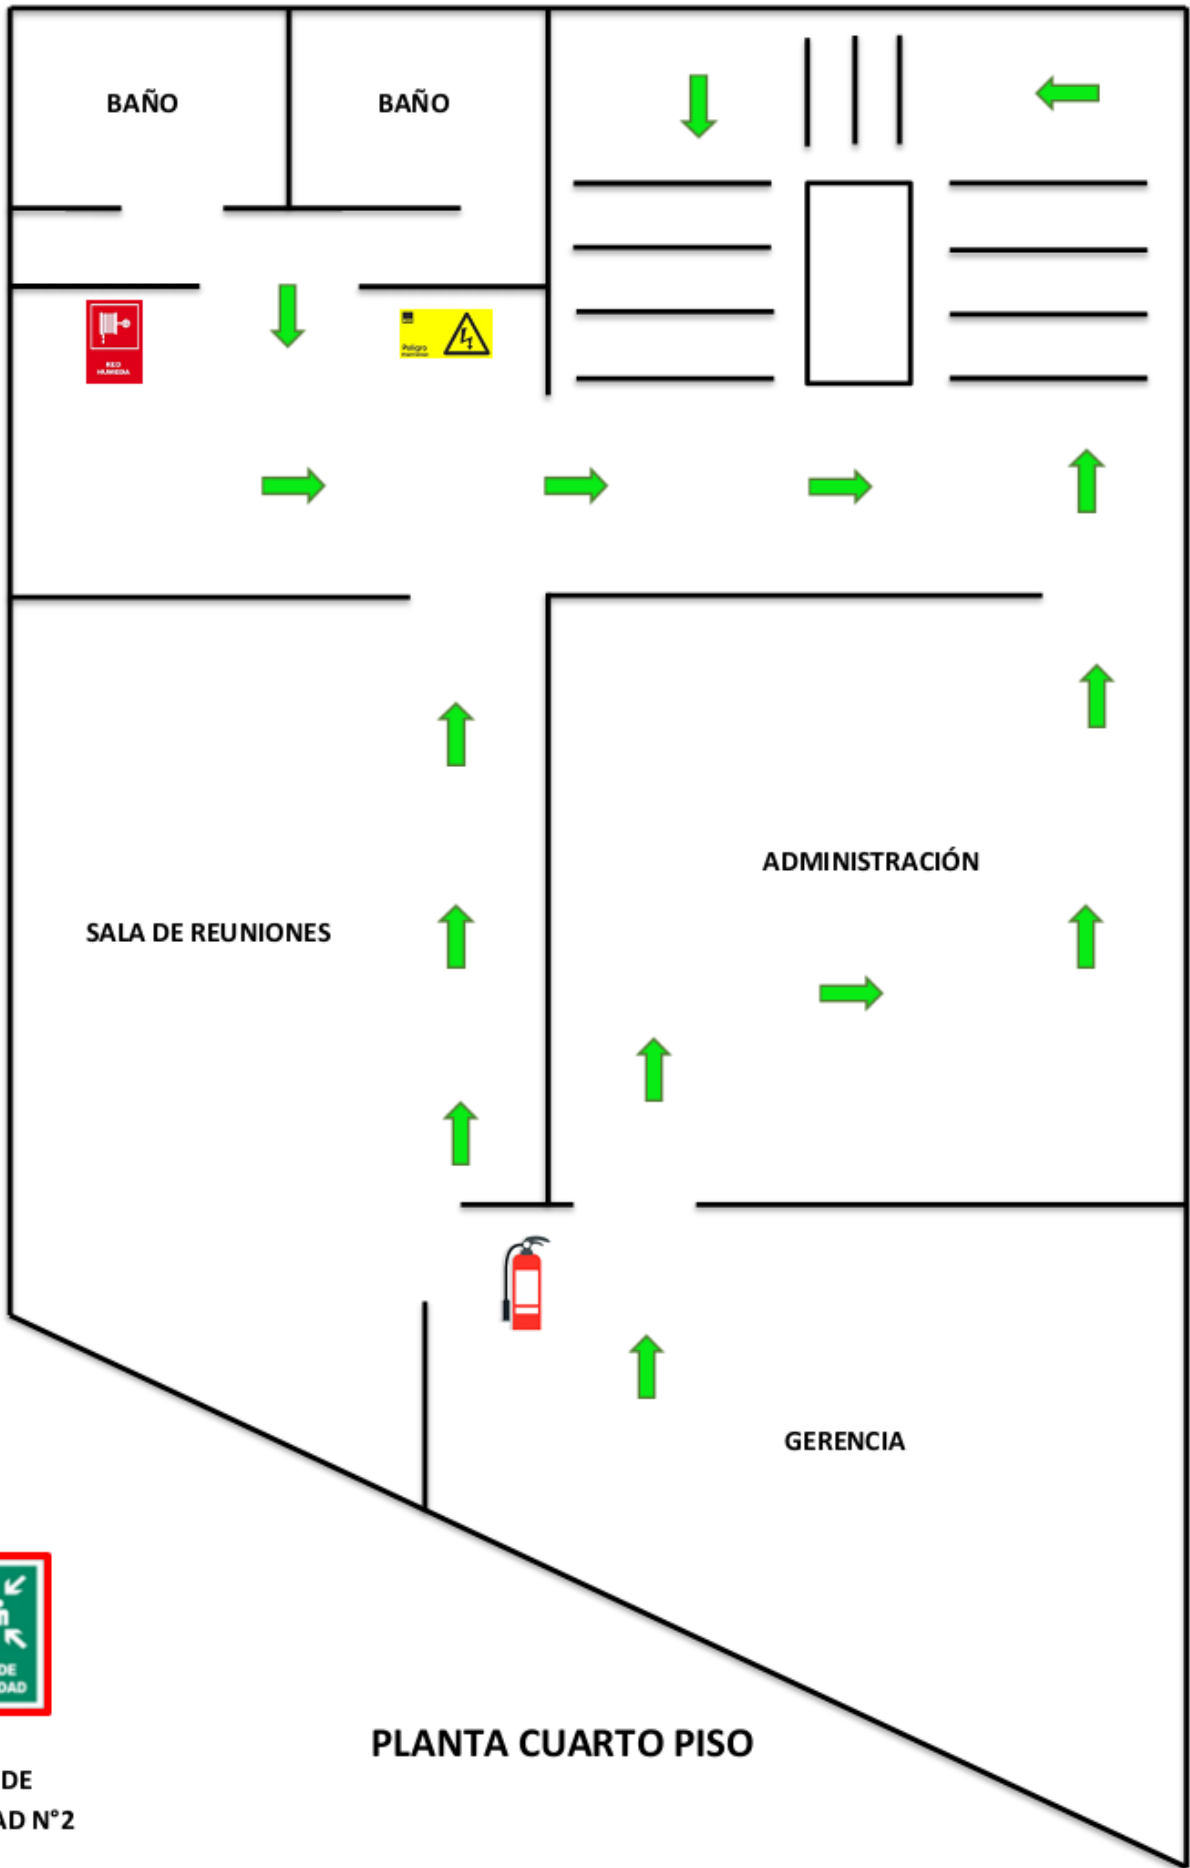

PLANO DE EVACUACIÓN LICEO TÉCNICO PROFESIONAL AGRÍCOLA MARÍTIMO BOSQUE NATIVO.

ZONA DE SEGURIDAD N° 2

Salida de Emergencia

Extintor

Peligro Eléctrico

ZONA DE SEGURIDAD

RED HUMEDA

↑ ↓ ← →

PLANO DE EVACUACIÓN LICEO TÉCNICO PROFESIONAL AGRÍCOLA MARÍTIMO BOSQUE NATIVO.

PLANO DE EVACUACIÓN LICEO TÉCNICO PROFESIONAL AGRÍCOLA MARÍTIMO BOSQUE NATIVO.

PLANO DE EVACUACIÓN LICEO TÉCNICO PROFESIONAL AGRÍCOLA MARÍTIMO BOSQUE NATIVO.

ZONA DE SEGURIDAD N°2

PLANTA CUARTO PISO