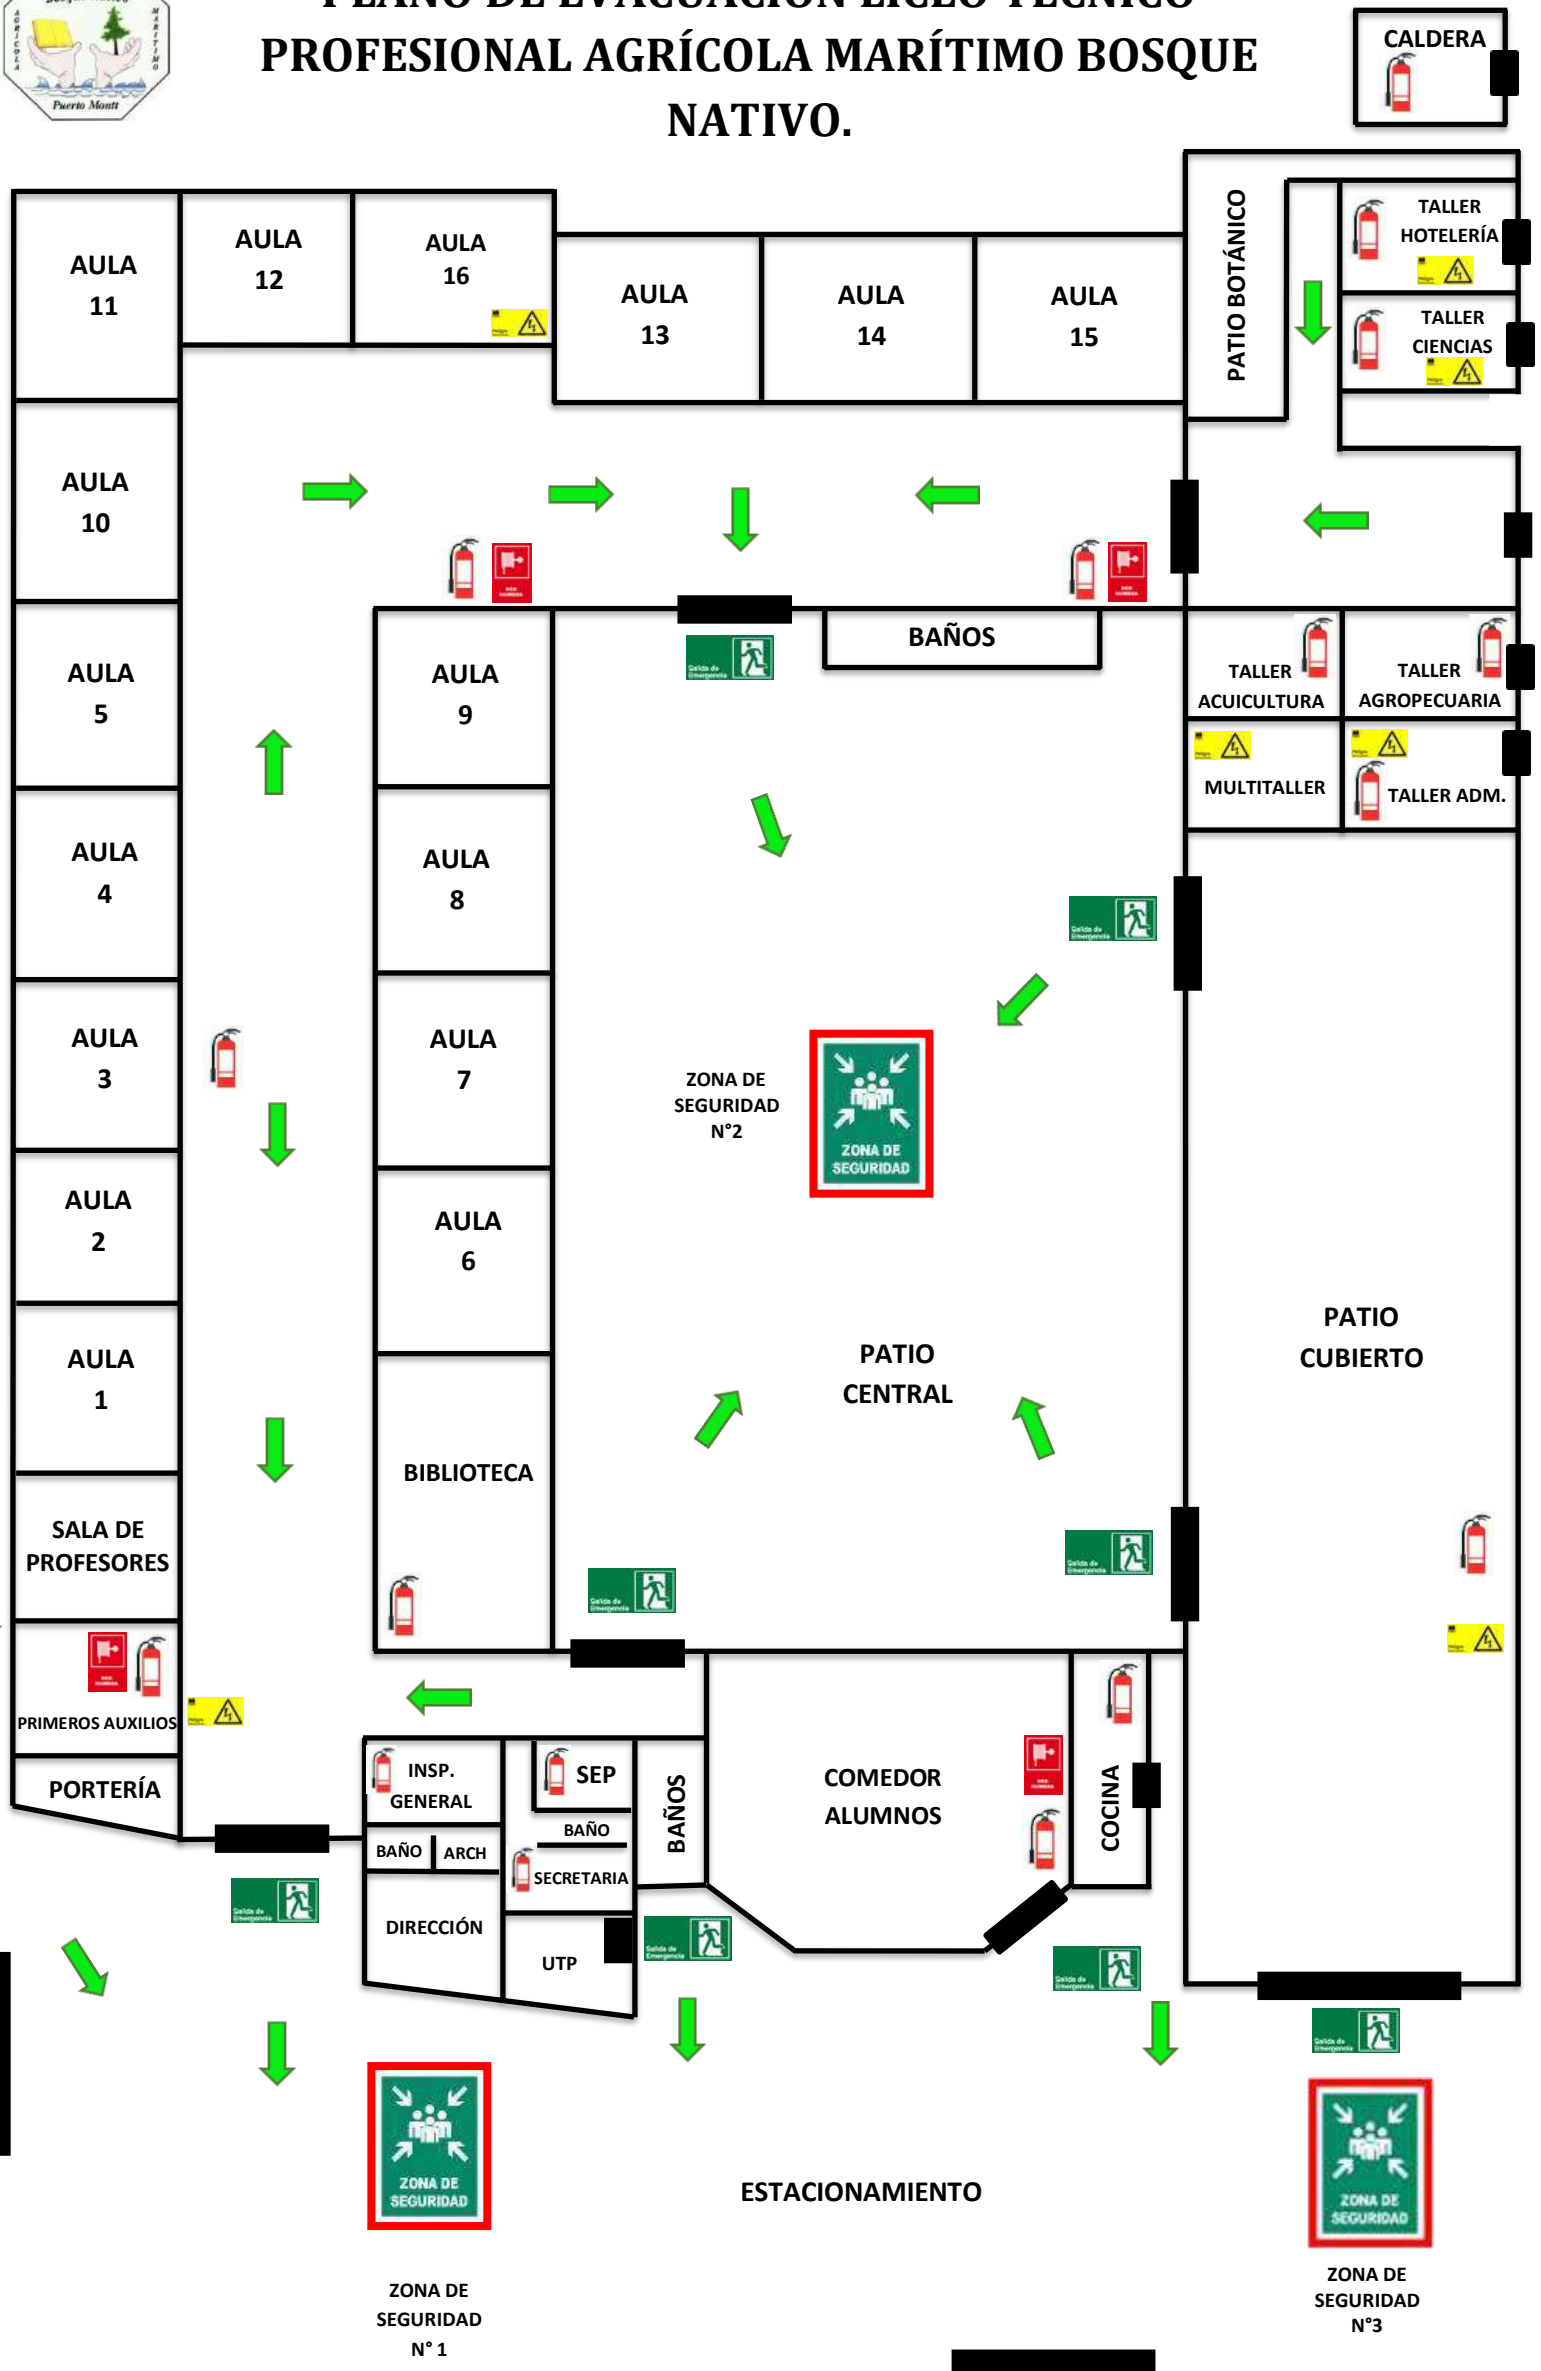

# PLANO DE EVACUACIÓN LICEO TÉCNICO PROFESIONAL AGRÍCOLA MARÍTIMO BOSQUE NATIVO.

MÁQUINAS DE ACONDICIONAMIENTO FÍSICO

ZONA DE SEGURIDAD N° 1

ZONA DE SEGURIDAD N°2

ZONA DE SEGURIDAD N°3

# PLANO DE EVACUACIÓN LICEO TÉCNICO PROFESIONAL AGRÍCOLA MARÍTIMO BOSQUE NATIVO.

ZONA DE SEGURIDAD N° 1

SI USTED SE ENCUENTRA EN ESTE PISO DEBE DIRIGIRSE EN CASO DE EMERGENCIA HACIA

# PLANO DE EVACUACIÓN LICEO TÉCNICO PROFESIONAL AGRÍCOLA MARÍTIMO BOSQUE NATIVO.

ZONA DE SEGURIDAD Nº 1

SI USTED SE ENCUENTRA EN ESTE PISO DEBE DIRIGIRSE EN CASO DE EMERGENCIA HACIA